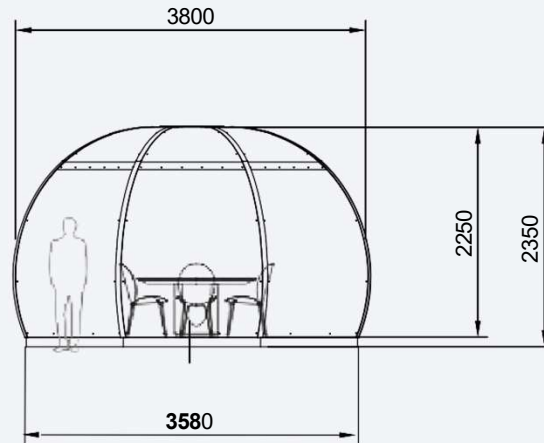

The Klaar Skyframe's unique combination of contemporary form and design flexibility is a standout feature. Its strong shape offers both aesthetic appeal and practical benefits, such as natural wind deflection and impeccable structural strength.