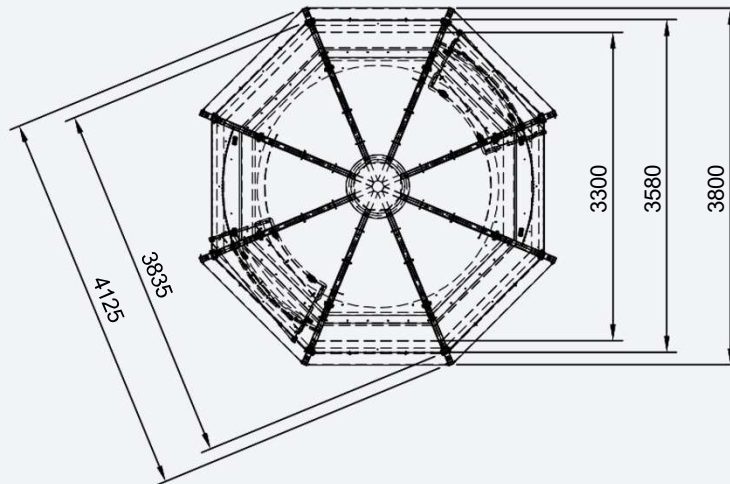

Frame colors

Window colors