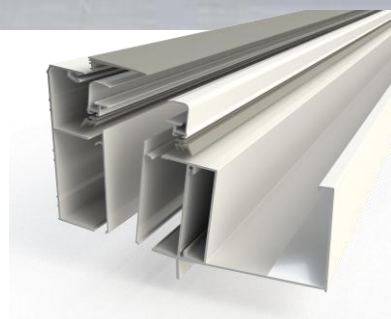

Teknisk Data:

- PVC eller glastag
- Vedligeholdelsesfri – pulverlakeret aluminium
- Yderst holdbar
- Indbygget tagrende og nedløb
- Samlesæt med alt inkluderet
- Enkelt og moderne design
- Muligheder for at tilpasse højde (angives ved ordre)
- Taghældning: 7°
- Bredde: (ud fra hus) 2000 – 4500mm
- Længde: fra 3060 til 18060 (flere sæt samlet)
- Højde: H1= 2500 – H2=3000 (H2 forsk. ifht bredde)
- Spærafstand: cc 680mm (glas) – cc 1000mm (PVC)
- Tagplader PVC: Makrolon 16mm slagfast polykarbon (10 års garanti)
- Tagplader glas: Lamineret sikkerhedsglas 8.76mm
- Aluspær: 60x90mm (total 130mm m. dækliste)
- Alu tagrende: 170 mm (forstærket med forspændt fladstål)
- Alu søjler: 110x110mm
- Snelast 120 kg/m² (højere snelast kan opnås med ekstra søjler)
- Konstruktion EN 1090-1:2009 +A1:2011 – EXC2

Gør det selv

Standard design består af aluminiumskellet og tagplader i et "komplet kit" og leveres med alle skruer, bolte og bits, tætningsmateriale, nedløb og beslag – klar til montering. Aluprofilerne er pulverlakerede og PVC tagpladerne er Makrolon polykarbon termotag med 10 års garanti. Den perfekte "gør-det selv" overdækning i vedligeholdelsesfrit design.